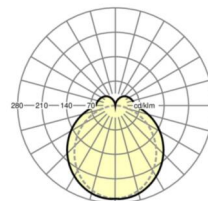

параметры

номер заказа	19135006020
код EAN	4020863413591
номер таможенного тарифа	94051190
Знак прохождения контроля	IP 20, класс защиты I, ENEC10 VDE, F, HACCP DIN10500/Food/IFS-пригодность для применения/BRC, Indoor, CE
Степень ударопрочности IK	IK03 (10°C bis 35°C)
Температура окружения	та 10°C в 35°C
Особые свойства	Готовность к IoT «Ready for IoT»
Гарантийный срок	5 лет
Государственные программы поддержки	BEG - государственные субсидии для энергосберегающих зданий (действительна только для Германии)

электротехника

Балласт	Электронный драйвер DALI2 (1 штука)
Мощность системы	34W
сетевое напряжение	230V/50Hz
автоматический предохранитель (пусковой ток)	13 штук/B10, 21 штук/B16, 21 штук/C10, 35 штук/C16
класс энергосбережения/Источник света	B

Оптика

Оснастка	LED, цветопередача/оттенок света CRI ≥ 80 / 4000K
Допуск для координаты цветности (MacAdam)	3SDCM
Фотобиологическая безопасность (светильник)	RG1
Номинальный световой поток	5959lm
Срок службы LED	50000h L80/B10 (Tq 35°C)
светоотдача светильников	173lm/W
Угол излучения	130° (C0) / 110° (C90)
UGR поп./вдоль	24.6 / 23.1

DEEP-LINK

<https://www.regiolum.de/ru/article/19135006020>

Ссылка	LED 6000lm 840
ηLB	100 %
Φ ↓/↑	84 % / 16 %
UGR поп./вдоль	24.6 / 23.1